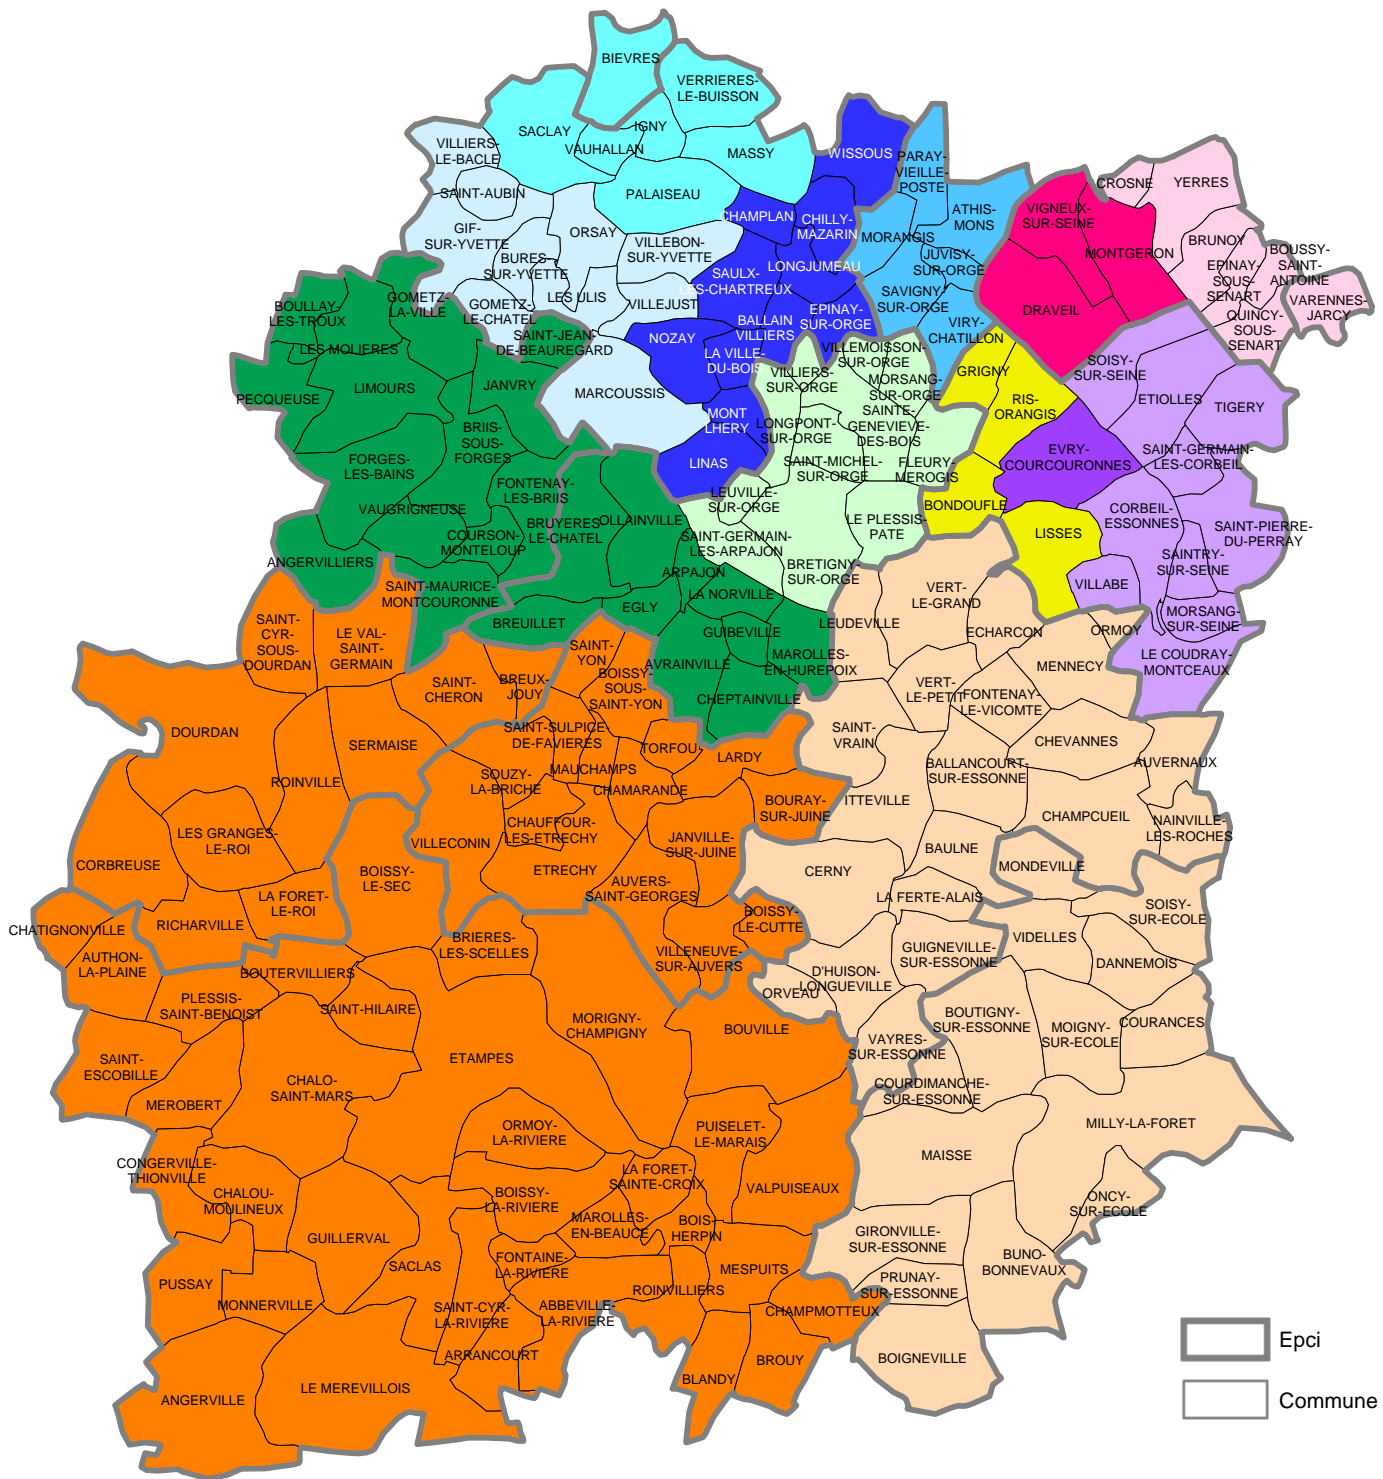

# Le développement territorial

Paris-Saclay T12		Val d'Yverres Val de Seine		Cœur d'Essonne Pays de Limours		Sud Essonne		Grand Paris Sud Est		Grand Paris Sud Ouest		
Massy		Brunoy		Arpajon		Etampes		Corbeil		Grigny		
Solène Thauvin		poste vacant		Elisabeth Forbin		Séverine Bourgeois		Lella Abbas		poste vacant		
01 60 91 75 06		01 80 37 81 00		01 69 26 85 47		01 60 91 34 61		01 60 91 40 65		01 60 91 89 38		
Sandrine Roquecave	Cécile Piton	Doris Oublié	Nassima Seck	Valérie Lelu Darpeix	Alizée Front	Chloé Rivière	Salima Touati	Dalila Chiali	Emilie Paul	Lorie Thibault	Vanessa Vancour	Marie-Louise Baluengisa